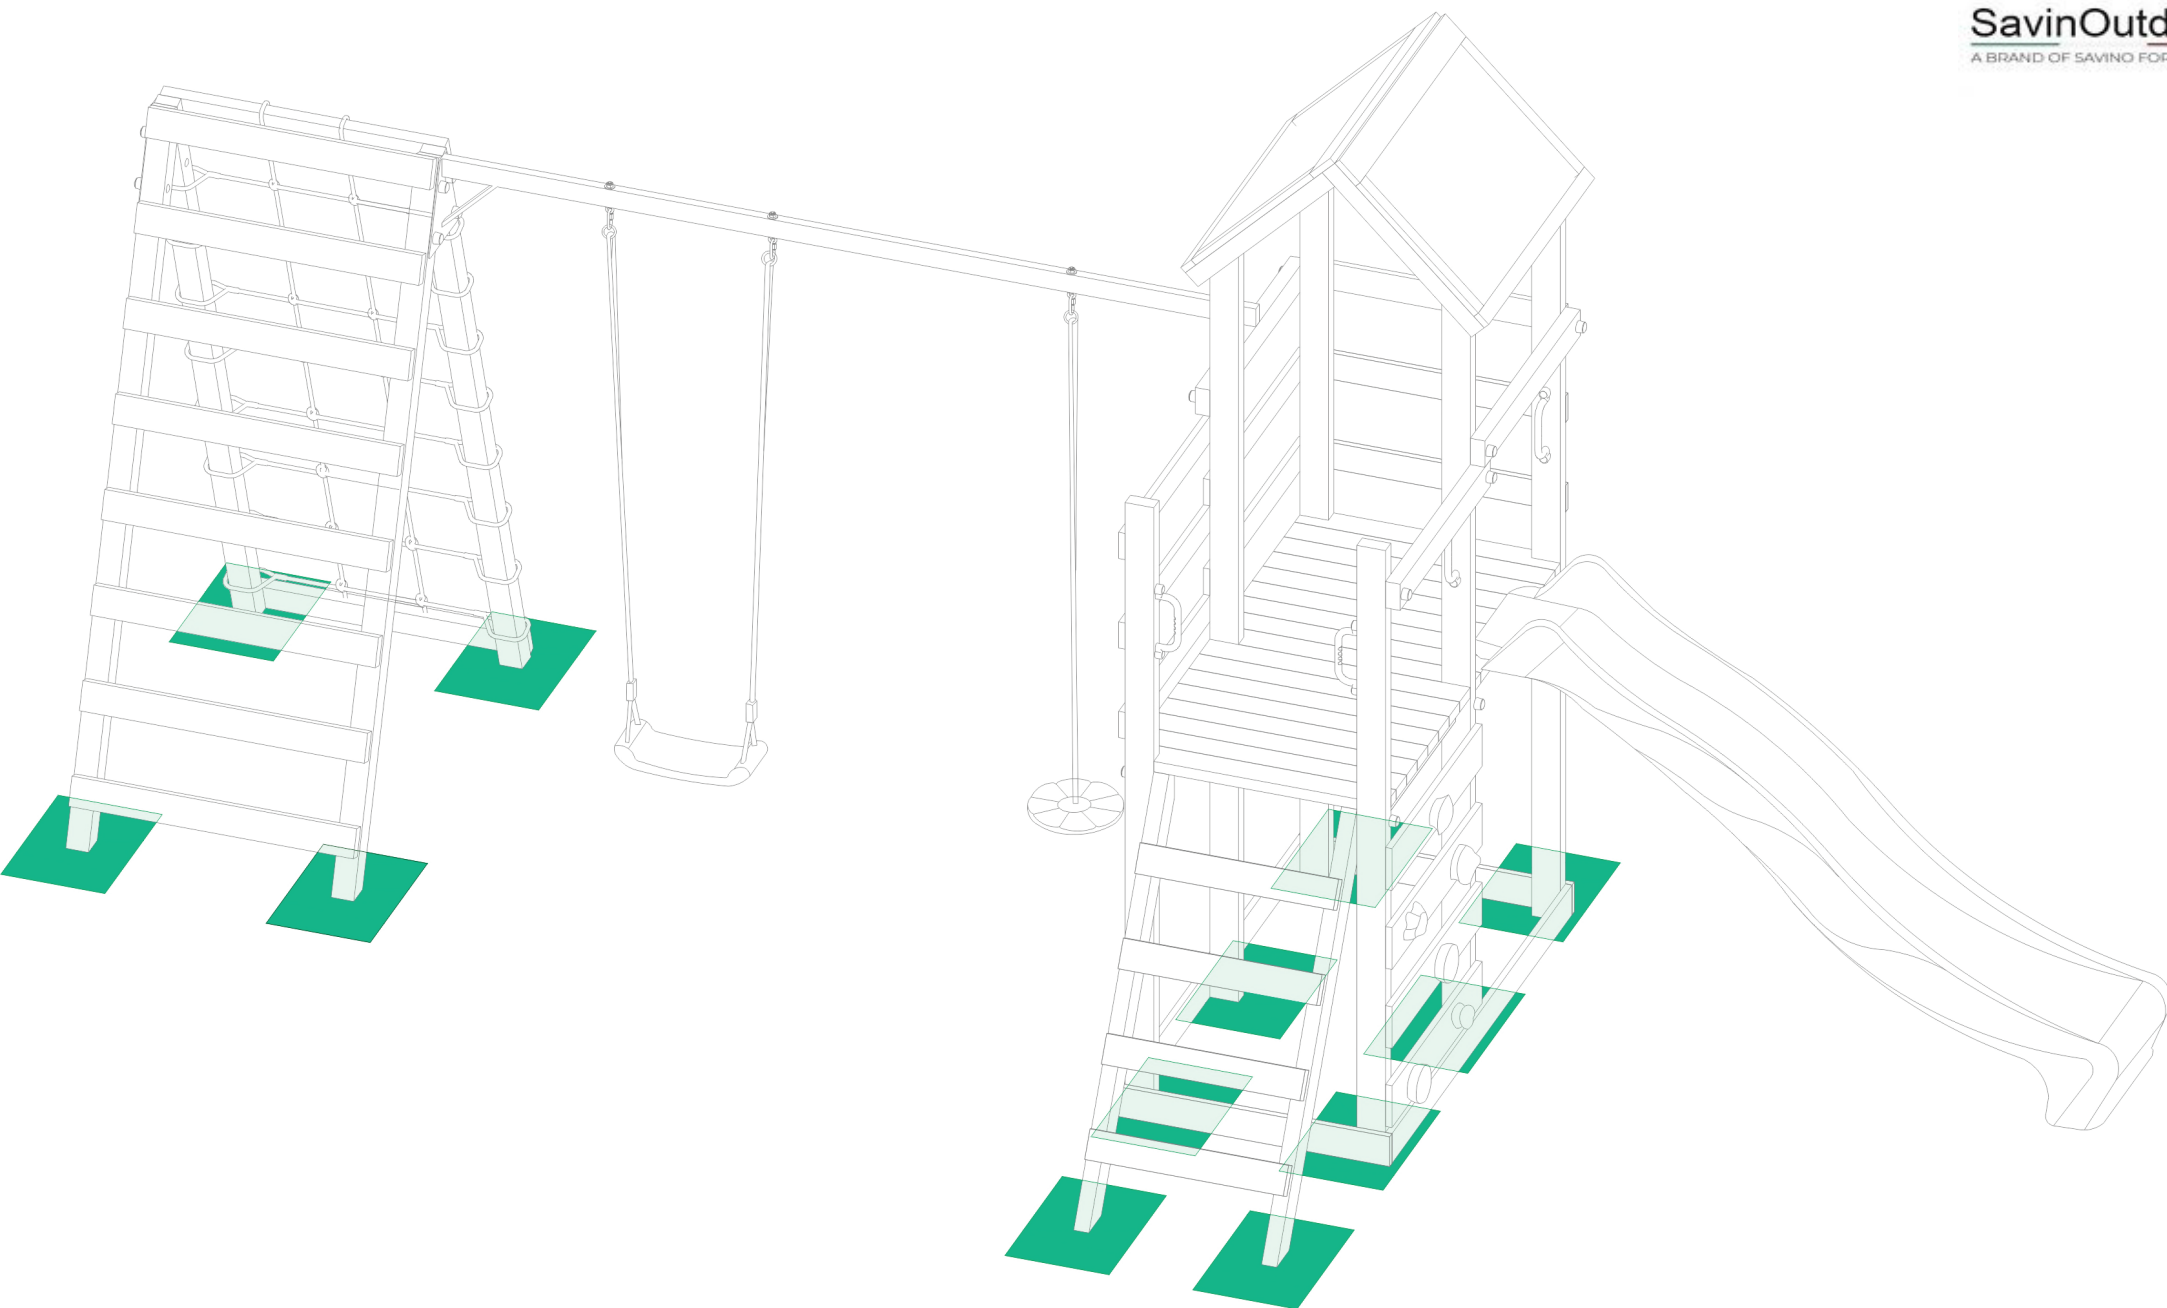

PUNTI DI ANCORAGGIO CONSIGLIATI

SavinOutdoor
A BRAND OF SAVINO FORTUNATO

ANCORAGGI DA INTERRARE

SavinOutdoor
A BRAND OF SAVINO FORTUNATO

ANCORAGGI
DA INGHISARE

SCALETTA DI RISALITA	N.2 pz
SARTIA	N.4 pz
ALTALENE	N.4 pz
TORRETTA SEMPLICE	N.4 pz
TORRETTA DOPPIA	N.6 pz

PAVIMENTAZIONE ANTITRAUMA

SavinOutdoor
A BRAND OF SAVINO FORTUNATO

PAVIMENTAZIONE

SCIVOLI	N.2 pz
SCALETTA DI RISALITA	N.4 pz
CORDE DI ARRAMPICATA	N.4 pz
PARETI DI RISALITA	N.4 pz
SARTIA	N.4 pz
ALTALENE	N.6 pz