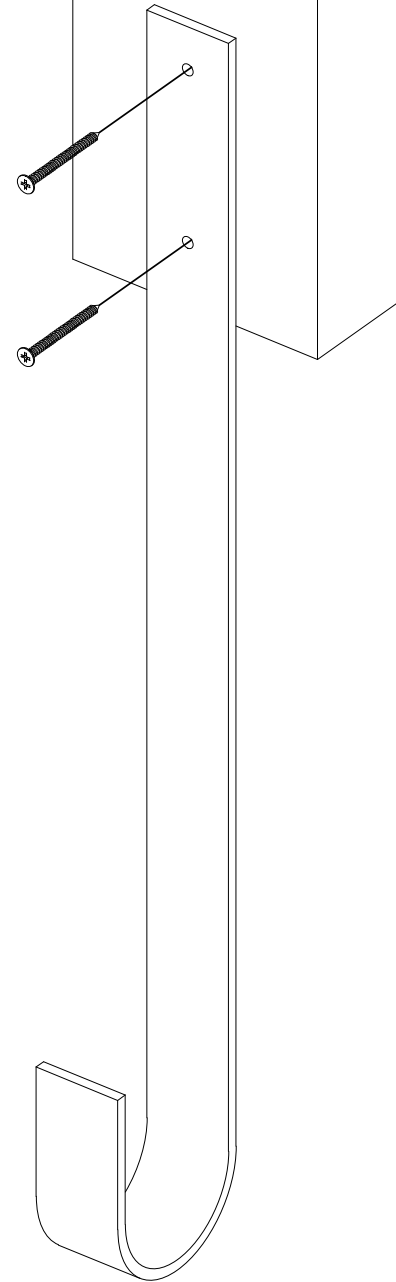

PUNTI DI ANCORAGGIO CONSIGLIATI

SavinOutdoor
A BRAND OF SAVINO FORTUNATO

ANCORAGGI DA INTERRARE

SavinOutdoor
A BRAND OF SAVINO FORTUNATO

ANCORAGGI
DA INGHISARE

SCALETTA DI RISALITA	N.2 pz
SARTIA	N.4 pz
ALTALENE	N.4 pz
TORRETTA SEMPLICE	N.4 pz
TORRETTA DOPPIA	N.6 pz

PAVIMENTAZIONE ANTITRAUMA

SavinOutdoor
A BRAND OF SAVINO FORTUNATO

PAVIMENTAZIONE

SCIVOLI	N.2 pz
SCALETTA DI RISALITA	N.4 pz
CORDE DI ARRAMPICATA	N.4 pz
PARETI DI RISALITA	N.4 pz
SARTIA	N.4 pz
ALTALENE	N.6 pz